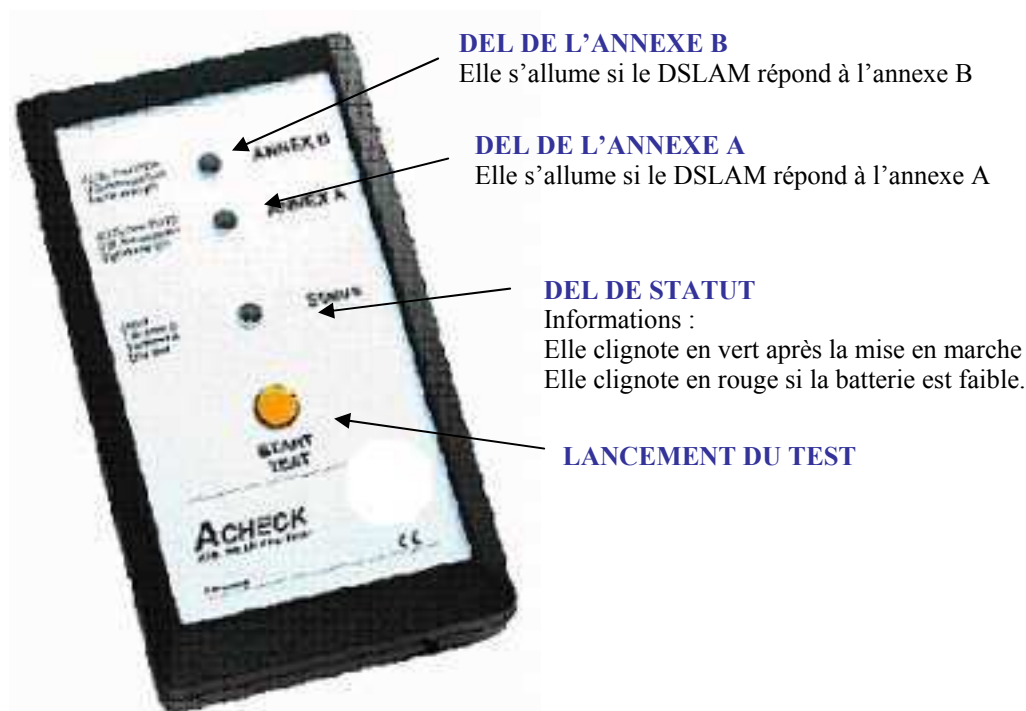

ACHECK permet de vérifier à travers le réseau si le câblage existant peut délivrer correctement le service ADSL et ce en se connectant aux différents points de la boucle locale : au niveau de l'installation d'abonnés et au niveau des interfaces de jonction.

ACHECK est une solution peu onéreuse. Il permet de faire automatiquement le premier test important (à savoir : est-ce que le DSLAM est connecté et le service disponible et ce sans avoir suivi une formation spécifique).

Après avoir connecté **ACHECK** directement sur la ligne devant ou derrière le répartiteur, il suffit d'appuyer sur le bouton START.

La LED START clignote.

Après quelques secondes, **ACHECK** rend son verdict et allume une des LED (annexe A ou annexe B) si la connexion est active et le service ADSL disponible.

ACHECK contrôle les connections DSLAM sur l'annexe A (ADSL par des POTS), et l'annexe B (ADSL par réseau RNIS)

Caractéristiques Techniques

ADSL	<p>Niveau de transmission : C-1.68 dbm en accord avec ITU-T G994.1</p> <p>Niveau de réception : DEL verte : supérieur à 2 V</p> <p>Versions disponibles pour : ADSL sur ligne RTC (POTS / Annexe A) et RNIS Annexe B</p>
Divers	
Poids	200 g
Dimensions	150 x 80 x 30
Alimentation	batterie rechargeable ou pile 9 V Alkaline